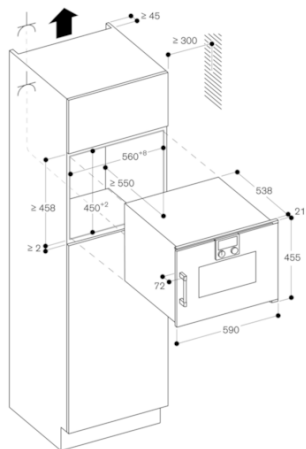

антрацит

Размеры прибора (мм)

455 x 590 x 559

Размеры рабочей камеры (мм)

236.0 x 445.0 x 348.0

Длина сетевого кабеля (см)

150

Вес нетто (кг)

на 21 мм от уровня мебели.

Внешний край дверной ручки

выступает на 72 мм от поверхности

мебели.

Необходимо также учитывать выступ ручки

при планировке рядом с фасадами соседних шкафов.

При установке в углу необходимо обеспечить угол открытия дверцы

Изготовлено 2019-07-11

Страница 2

⚡ Розетка
Размеры в мм

Вид сбоку BSP, BMP над BOP

Вид сбоку BMP над BOP

GAGGENAU