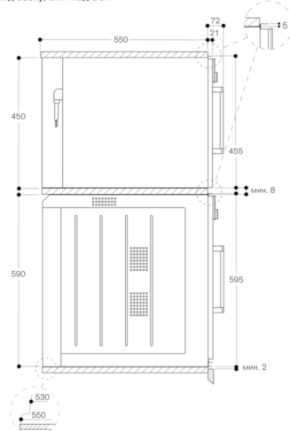

антрацит

Размеры прибора (мм)

455 x 590 x 559

Размеры рабочей камеры (мм)

236.0 x 445.0 x 348.0

Длина сетевого кабеля (см)

150

Вес нетто (кг)

на 21 мм от уровня мебели.

Внешний край дверной ручки

выступает на 72 мм от поверхности

мебели.

Необходимо также учитывать выступ ручки

при планировке рядом с фасадами соседних шкафов.

При установке в углу необходимо обеспечить угол открытия дверцы

Изготовлено 2019-07-11

Страница 2

⚡ Розетка
Размеры в мм

Вид сбоку BSP, BMP над BOP

Вид сбоку BMP над BOP

GAGGENAU