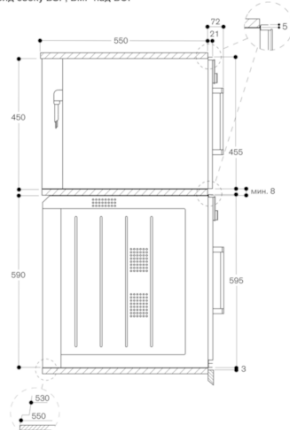

антрацит

Размеры прибора (мм)

455 x 590 x 559

Размеры рабочей камеры (мм)

236.0 x 445.0 x 348.0

Длина сетевого кабеля (см)

150

Вес нетто (кг)

на 21 мм от уровня мебели.

Внешний край дверной ручки

выступает на 72 мм от поверхности

мебели.

Необходимо также учитывать выступ ручки

при планировке рядом с фасадами соседних шкафов.

При установке в углу необходимо обеспечить угол открытия дверцы

длиной 1,5 м

GAGGENAU

BMP251100

Комбинированный духовой шкаф-микроволновка серии 200

Окраска стекла, цвет Gaggenau антрацит

Ширина 60 см

Дверь навешивается слева

Панель управления сверху

Изготовлено 2019-07-11

Страница 2

⚡ Розетка
Размеры в мм

Вид сбоку BSP, BMP над BOP

Вид сбоку BMP над BOP

GAGGENAU