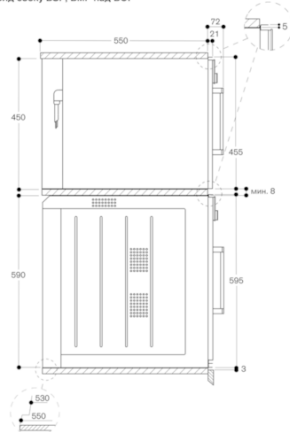

электрический

Цвет фронтальной панели

серебристый

Размеры прибора (мм)

455 x 590 x 559

Размеры рабочей камеры (мм)

236.0 x 445.0 x 348.0

Длина сетевого кабеля (см)

Фасад прибора выступает

на 21 мм от уровня мебели.

Внешний край дверной ручки

выступает на 72 мм от поверхности

мебели.

Необходимо также учитывать выступ
ручки

при планировке рядом с фасадами
соседних шкафов.

Изготовлено 2019-07-10

Страница 2

⚡ Розетка

Размеры в мм

Вид сбоку BSP, BMP над BOP

Вид сбоку BMP над BOP

GAGGENAU