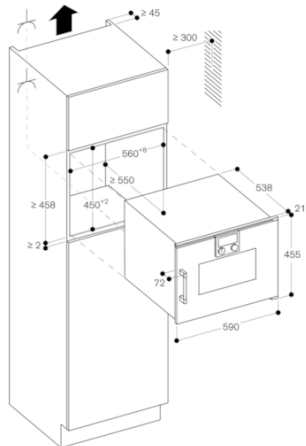

электрический

Цвет фронтальной панели

серебристый

Размеры прибора (мм)

455 x 590 x 559

Размеры рабочей камеры (мм)

236.0 x 445.0 x 348.0

Длина сетевого кабеля (см)

Фасад прибора выступает

на 21 мм от уровня мебели.

Внешний край дверной ручки

выступает на 72 мм от поверхности

мебели.

Необходимо также учитывать выступ
ручки

при планировке рядом с фасадами
соседних шкафов.

При установке в углу необходимо
обеспечить угол открытия дверцы
минимум на 110 °.

Розетка для подключения

прибора должна располагаться

за пределами ниши

для встраивания.

Подключение

Мощность подключения: 3,1 kW.

Изготовлено 2019-07-10

Страница 2

⚡ Розетка

Размеры в мм

Вид сбоку BSP, BMP над BOP

Вид сбоку BMP над BOP

GAGGENAU