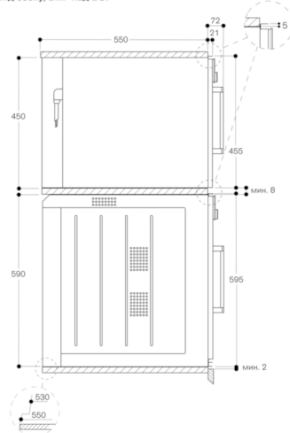

электрический

Цвет фронтальной панели

серебристый

Размеры прибора (мм)

455 x 590 x 559

Размеры рабочей камеры (мм)

236.0 x 445.0 x 348.0

Длина сетевого кабеля (см)

Фасад прибора выступает

на 21 мм от уровня мебели.

Внешний край дверной ручки

выступает на 72 мм от поверхности

мебели.

Необходимо также учитывать выступ
ручки

при планировке рядом с фасадами
соседних шкафов.

Изготовлено 2019-07-10

Страница 2

⚡ Розетка

Размеры в мм

Вид сбоку BSP, BMP над BOP

Вид сбоку BMP над BOP

GAGGENAU